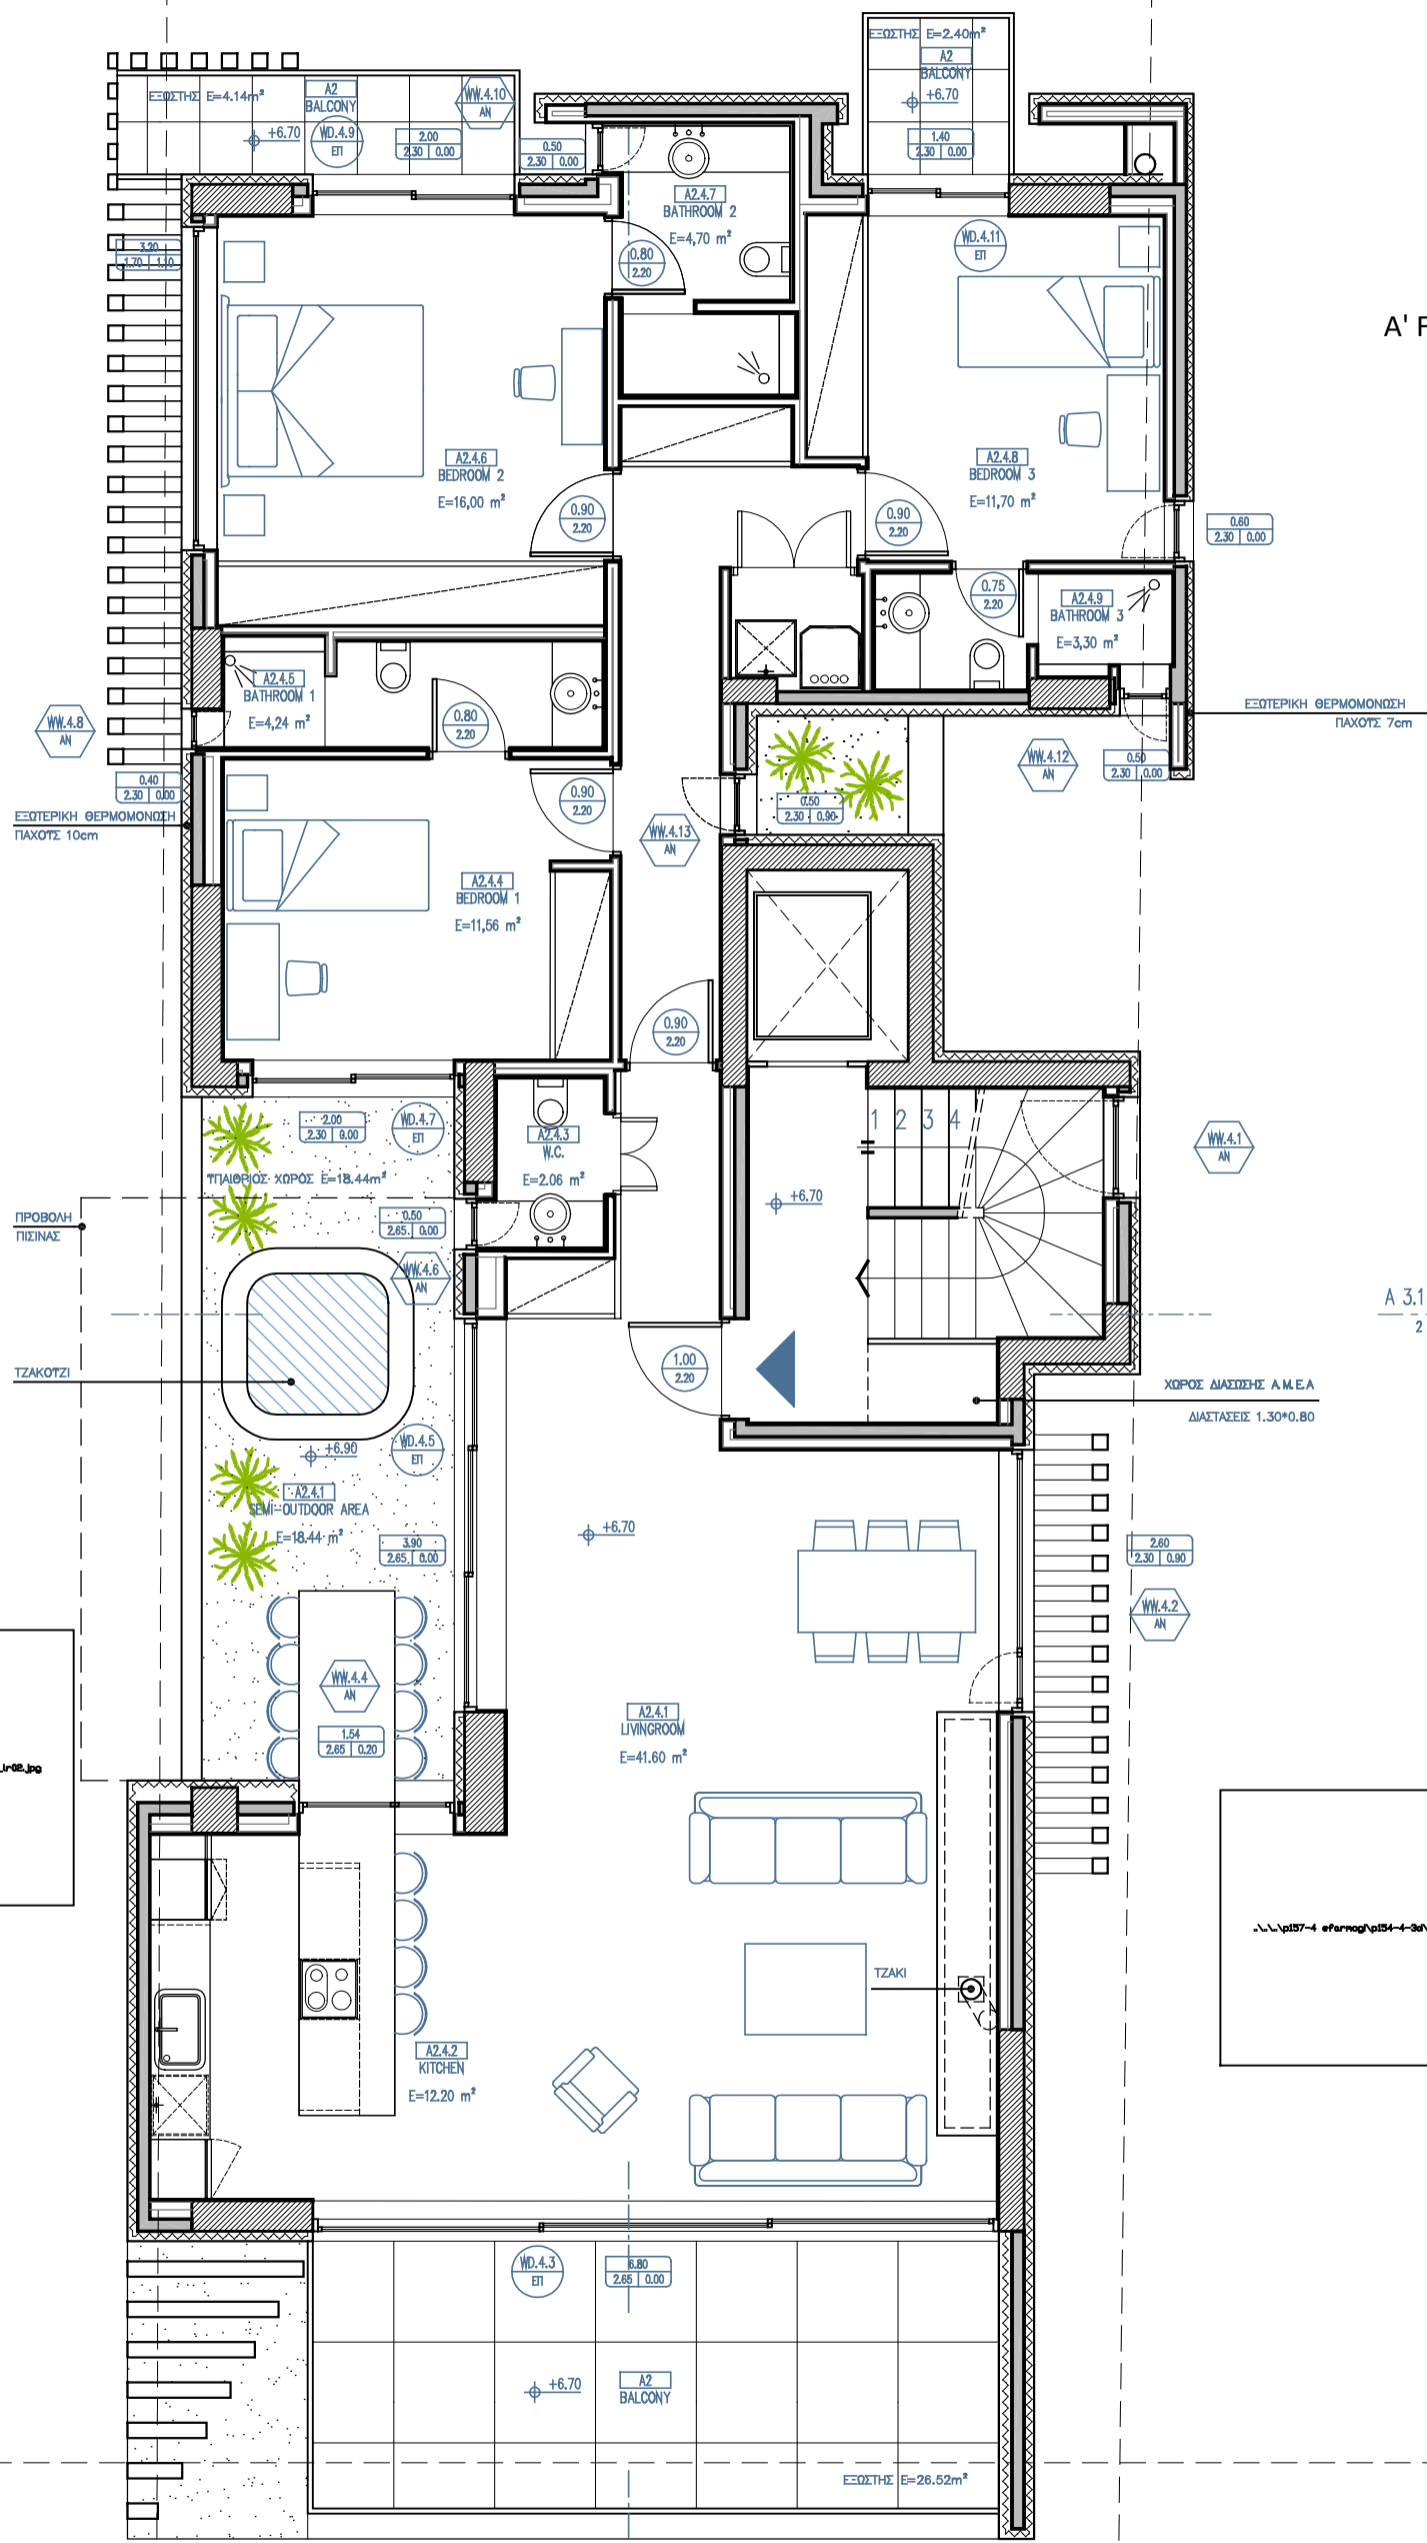

Δ = 4.65 m

ΟΙ

A' FLOOR

ΟΙ

3d\11111111 final 7-9-2020\ar_kar_unit_c_in0.jpg

...11111111 final 7-9-2020\ar_kar_unit_c_in0.jpg

ΟΙΚΟΔ

ΠΡΑΣΙΑ